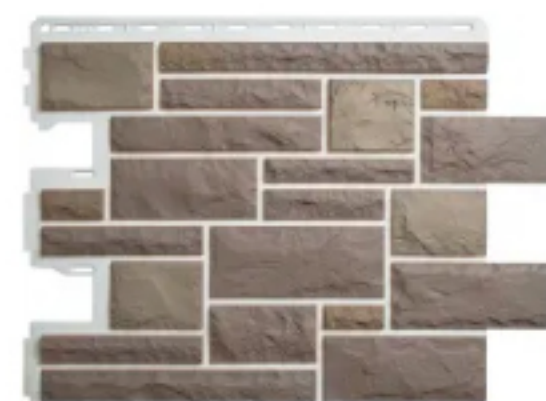

Панель Камень Пражский, 03,
800x590мм

Цвет: 03